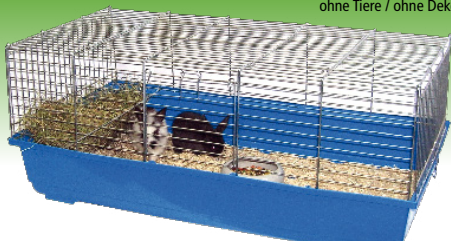

PACKBIER

Tierfutter
Garten Treff und Markt

9,99

**Katzen-
Toilettenhaus**

52 x 39 x 39 cm grün/grau o.blau/grau

10,99

(1 l = 0,92)

**Sivo Cat
Super Soft
12 Liter**

extrem feines
Klumpstreu mit Baby-
puderduft

**100 %
LEBENS-
MITTEL-
QUALITÄT !**

ab

2,99

(1 kg = 7,48)

Terra Canis 400 g
verschiedene Sorten
Dosen-Nassfutter für
Hunde

7,99

Hirsch-Ohren mit Fell 5er-Beutel

ohne Tiere / ohne Deko

Hasenheim

102 x 60 x 51 cm
verschiedene Farben

34,99

9,99

**JR Farm
Heu-Tunnel XXL**
Ø 25 x 35 cm

Irrtümer vorbehalten. Alle Preise in €. Abgabe in handelsüblichen Mengen.

Mehr Freude mit meinen Tieren!

Freigehege mit Tür

6-teilig, 60 x 63 cm (Netz optional)

6,99

DOKAS 1 Meter Kaurolle = 3 Stück à 34 cm

verschiedene Sorten

3,50

(1 Liter = 0,50)

Teich-Sticks Premium